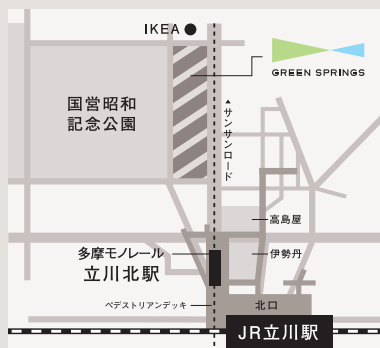

## The Dragonfly Bar (GREEN SPRINGS 内)

〒190-0014 東京都立川市緑町3-3 N1 Tel.042-512-5501

- ・新宿駅から立川駅までJR中央線(中央特快・青梅特快利用)で約25分
- ・立川駅から徒歩8分
- ・多摩モノレール立川駅から徒歩7分

※やむを得ない事情により、出演者、演奏曲目などを変更する場合がございます。  
※本イベントは新型コロナウイルス感染症対策を講じて実施いたします。感染症対策(マスクの着用、検温の実施など)にご協力ください。